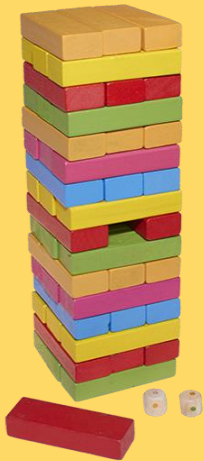

Dia

5

Esports de pilota

Benvinguda, comencem el Campus

Passa la pilota

Hockey (LEGO® BricQ Motion Prime)

Esmorzar

Proves de Hockey (Jenga)

Sphero bitlles (Sphero® Mini)

Final del dia